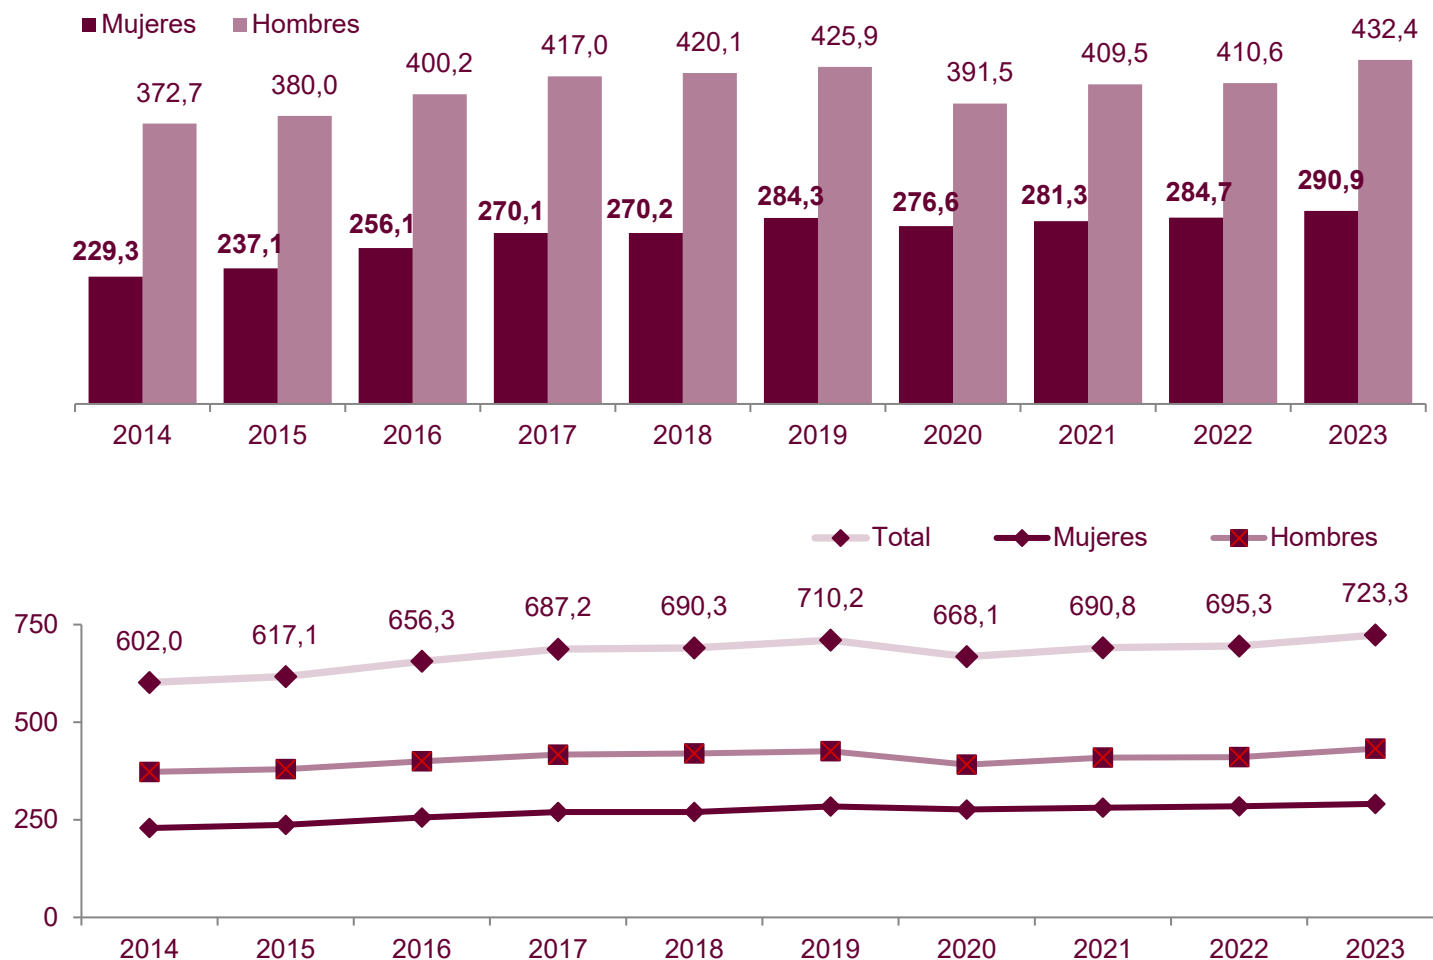

Empleo cultural por sexo. Evolución (Valores absolutos en miles)

Fuente: Ministerio de Cultura. Explotación de la Encuesta de Población Activa en el ámbito Cultural. INE. Encuesta de Población Activa. Medias anuales

La información que aquí se ofrece fue actualizada el 29-02-2024

Puede acceder a la última información disponible para cada indicador, ampliar los resultados ofrecidos y consultar los detalles metodológicos de esta operación estadística en el área dedicada a empleo cultural de la base de datos estadísticos culturales [CULTURABase](#)