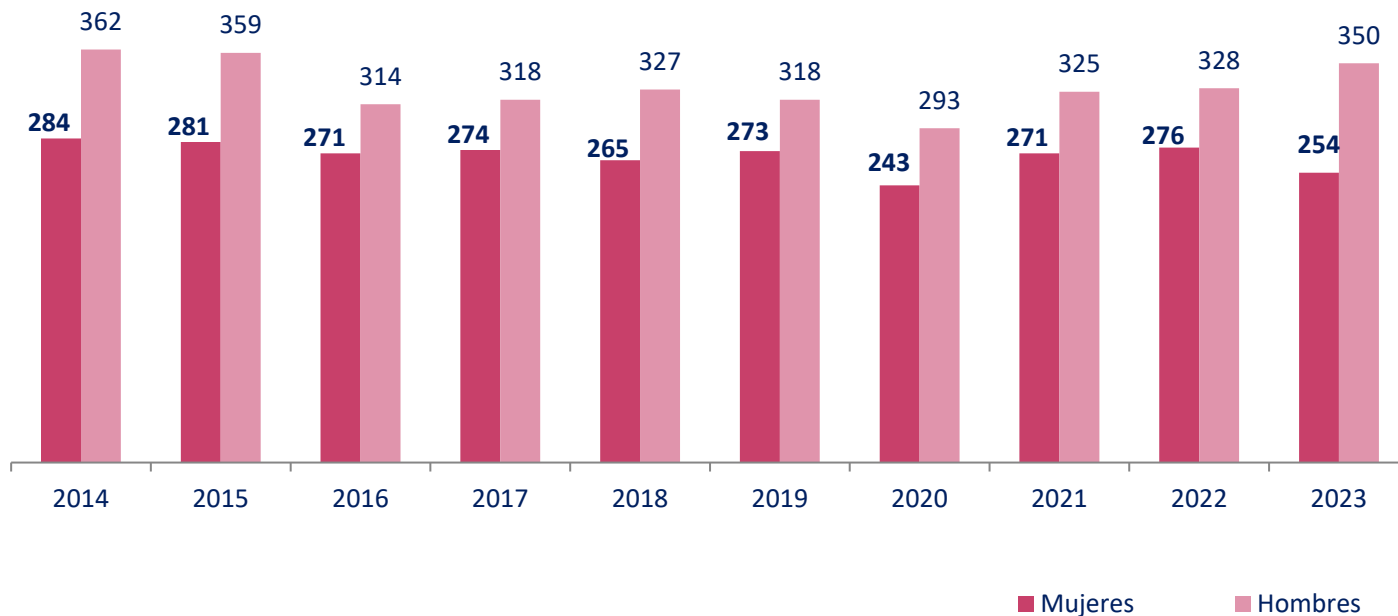

Personal adscrito a los archivos estatales por sexo. Evolución (Valores Absolutos)

Fuentes: Ministerio de Cultura. Estadística de Archivos

La información que aquí se ofrece fue actualizada el 30-05-2024

Puede acceder a la última información disponible para cada indicador, ampliar los resultados ofrecidos y consultar los detalles metodológicos de esta operación estadística en el área dedicada a archivos de la base de datos estadísticas culturales [CULTURABase](#)