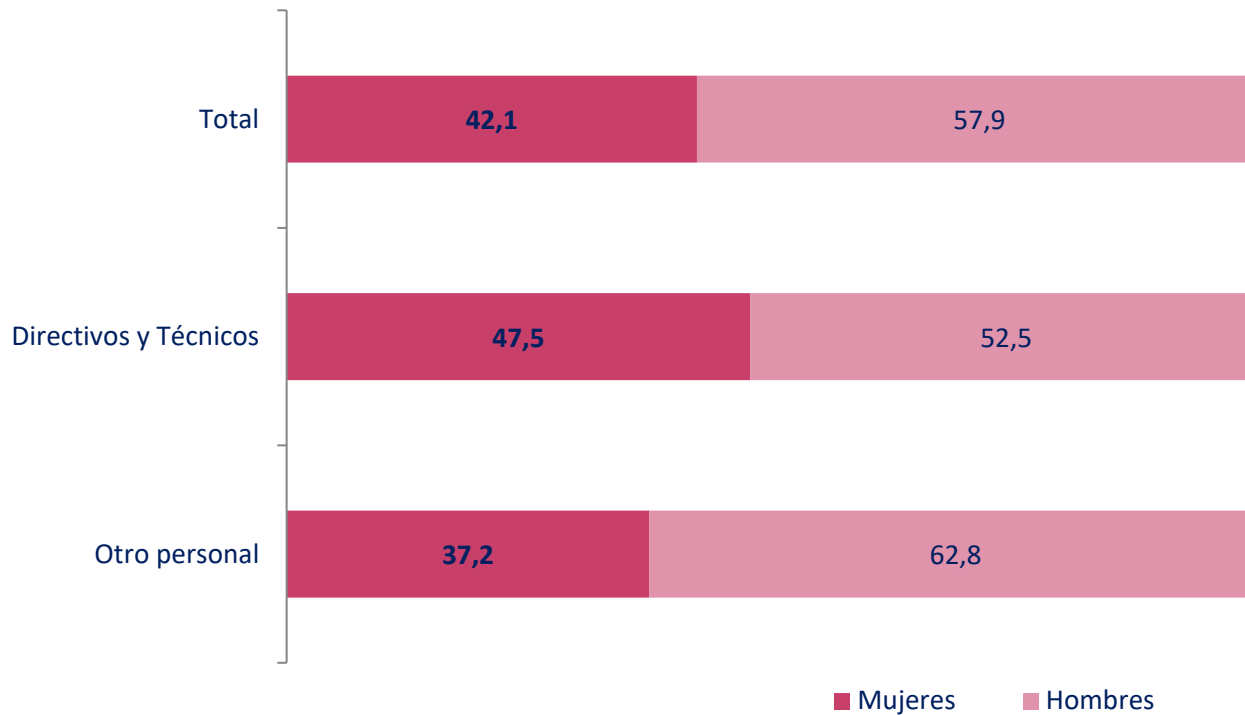

Distribución porcentual del personal adscrito en archivos estatales por sexo y categoría profesional. 2023

Fuentes: Ministerio de Cultura. Estadística de Archivos

La información que aquí se ofrece fue actualizada el 30-05-2024

Puede acceder a la última información disponible para cada indicador, ampliar los resultados ofrecidos y consultar los detalles metodológicos de esta operación estadística en el área dedicada a archivos de la base de datos estadísticas culturales [CULTURABase](#)