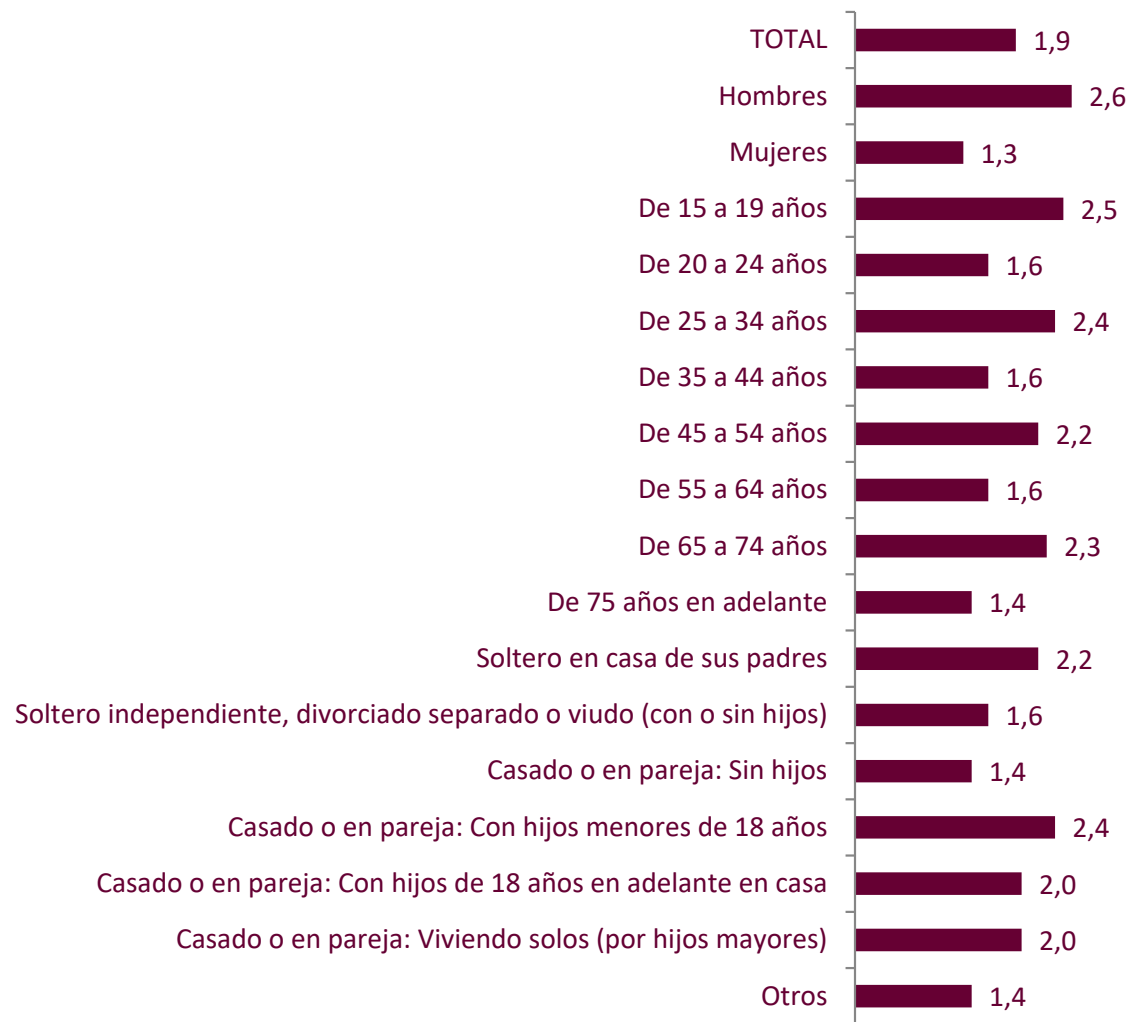

## Personas que han asistido a un espectáculo o festejo taurino en el último año por sexo, edad y situación personal. 2021-2022

(En porcentaje de la población de cada colectivo)

Fuente: MCUD. Encuesta de Hábitos y Prácticas Culturales en España

Puede ampliar esta información y consultar los detalles metodológicos de la encuesta en la base de datos estadísticos culturales [CULTURAbase](#)