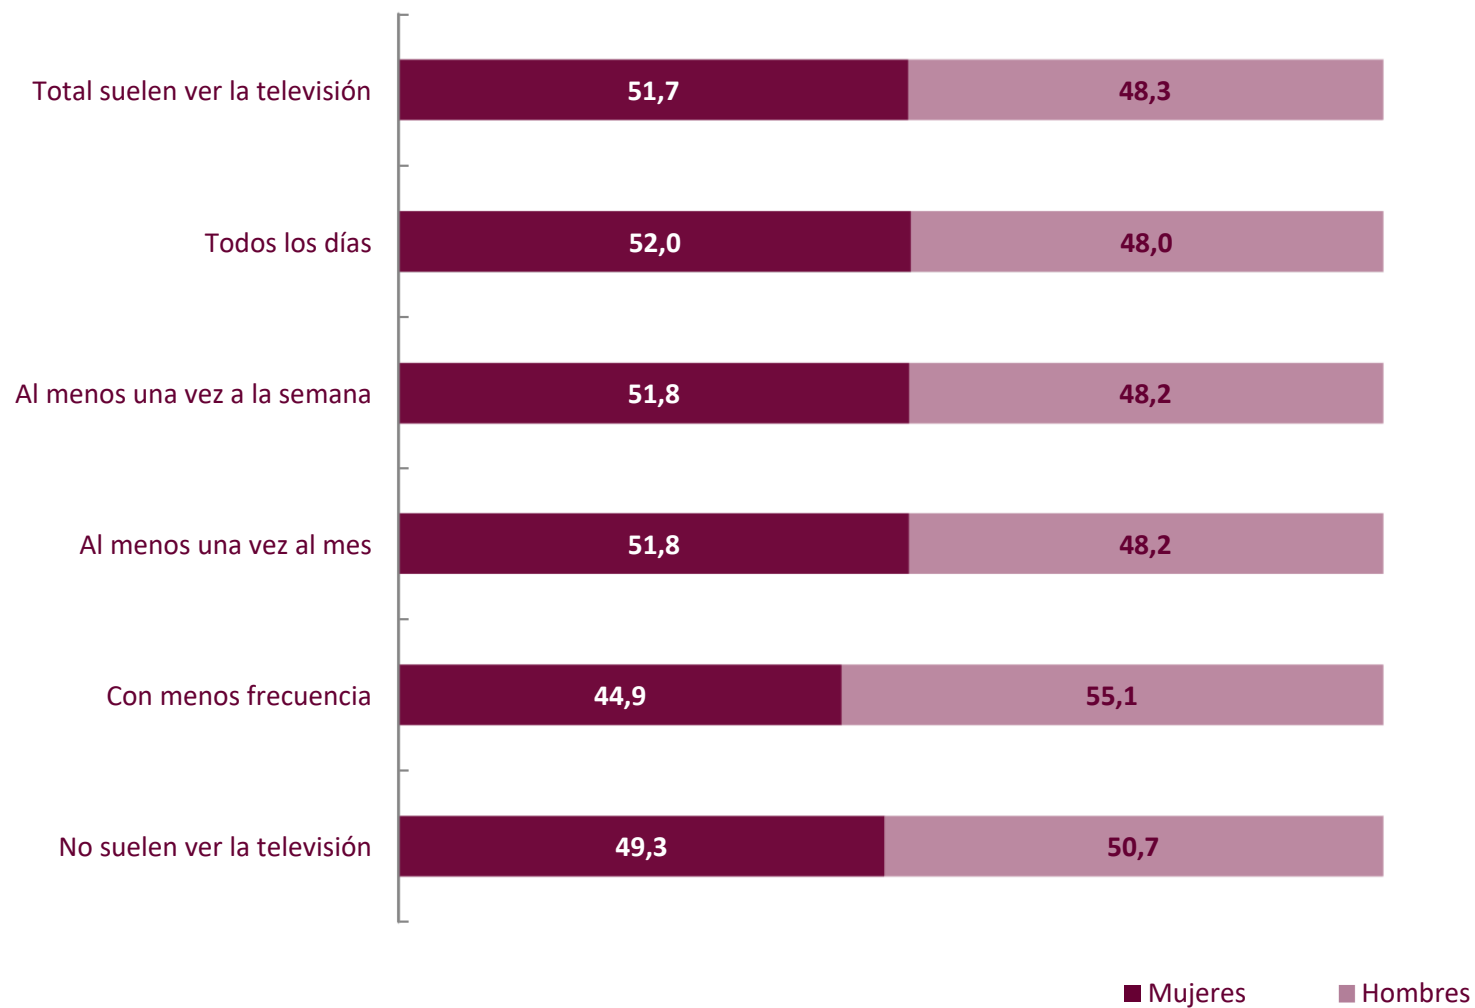

### Personas según la frecuencia del hábito de ver la televisión por sexo. 2021-2022

(Distribución porcentual)

Fuente: MCUD. Encuesta de Hábitos y Prácticas Culturales en España  
Puede ampliar esta información y consultar los detalles metodológicos de la encuesta en la base de datos estadísticos culturales [CULTURAbase](#)