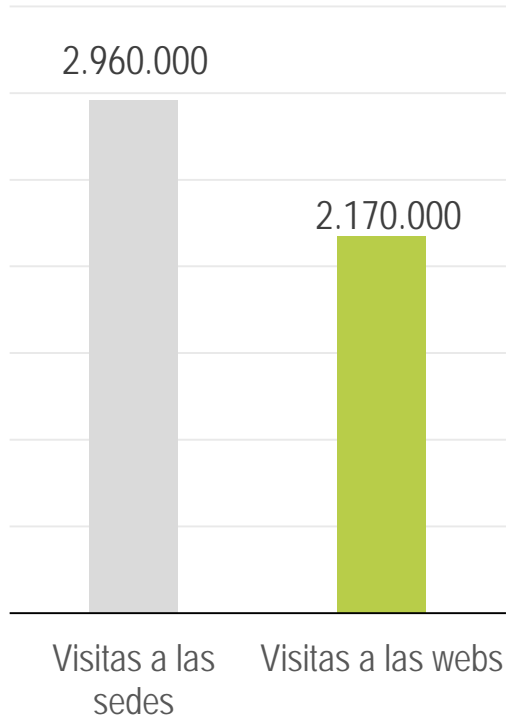

## Nuestros Museos en un vistazo

Visitas

Economía

Colecciones

Comunidad

Servicios

Profesionales

Comunidad

Nuestros Museos...  
**gustan**

Comunidad

El número de visitas en la red a Nuestros Museos es equivalente al 73% de las visitas a nuestras sedes físicas

## Accesos web

De los accesos a las webs, el 80% se produce desde España. Del 20% restante, los países con más visitas son EEUU y México

Comunidad

Nuestros Museos están en la red, y sus seguidores están al día de nuestras actualizaciones en las diferentes plataformas

230.720  
Seguidores

2.016

**300.851**

Seguidores +30,4%

2.017

183.565  
Seguidores

2.016

**271.999**