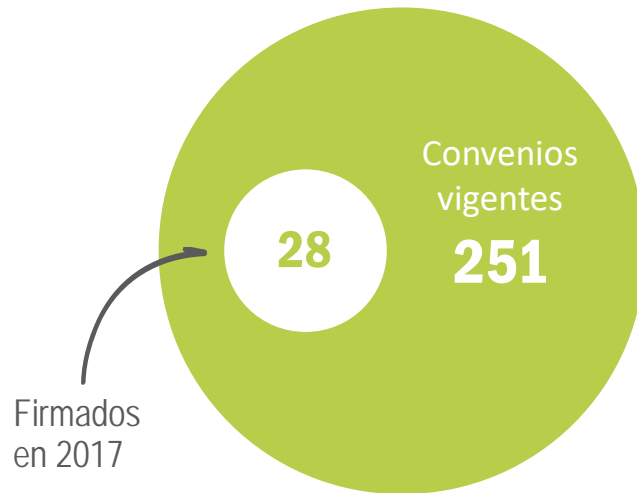

Los convenios permiten a Nuestros Museos gestionar patrocinios, realizar actividades culturales, participar en proyectos, colaborar en la formación de profesionales...