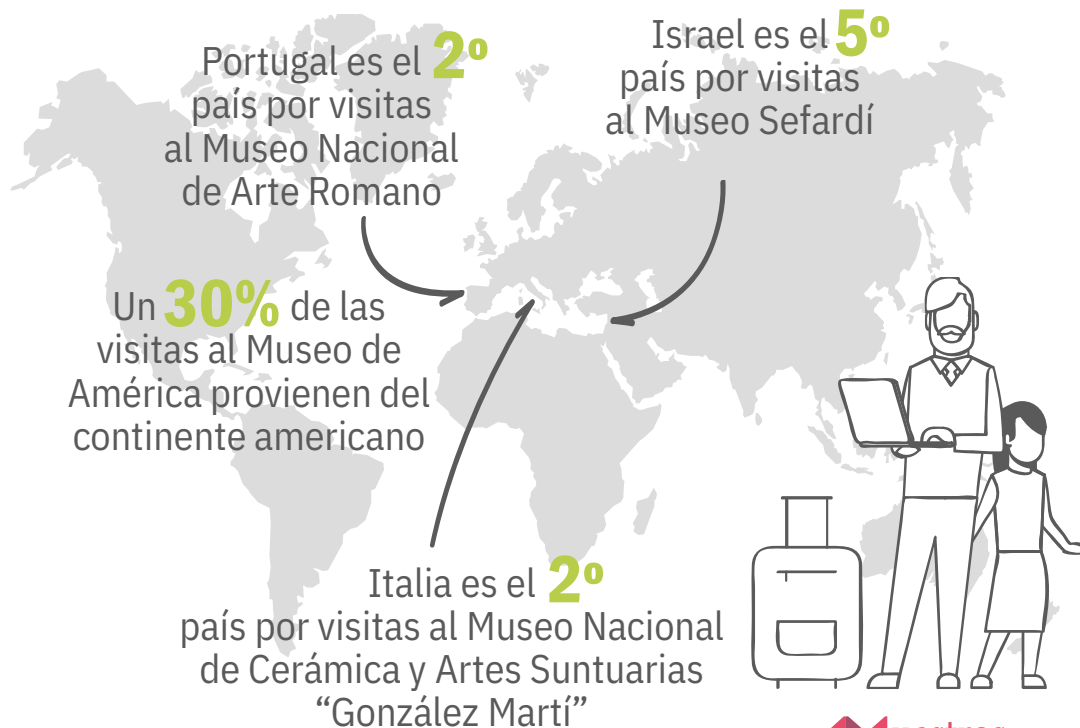

Nuestros Museos...  
**gustan**

Comunidad

El número de visitas en la red a Nuestros Museos es equivalente al 73% de las visitas a nuestras sedes físicas

## Accesos web

De los accesos a las webs, el 80% se produce desde España. Del 20% restante, los países con más visitas son EEUU y México

Comunidad

Nuestros Museos están en la red, y sus seguidores están al día de nuestras actualizaciones en las diferentes plataformas