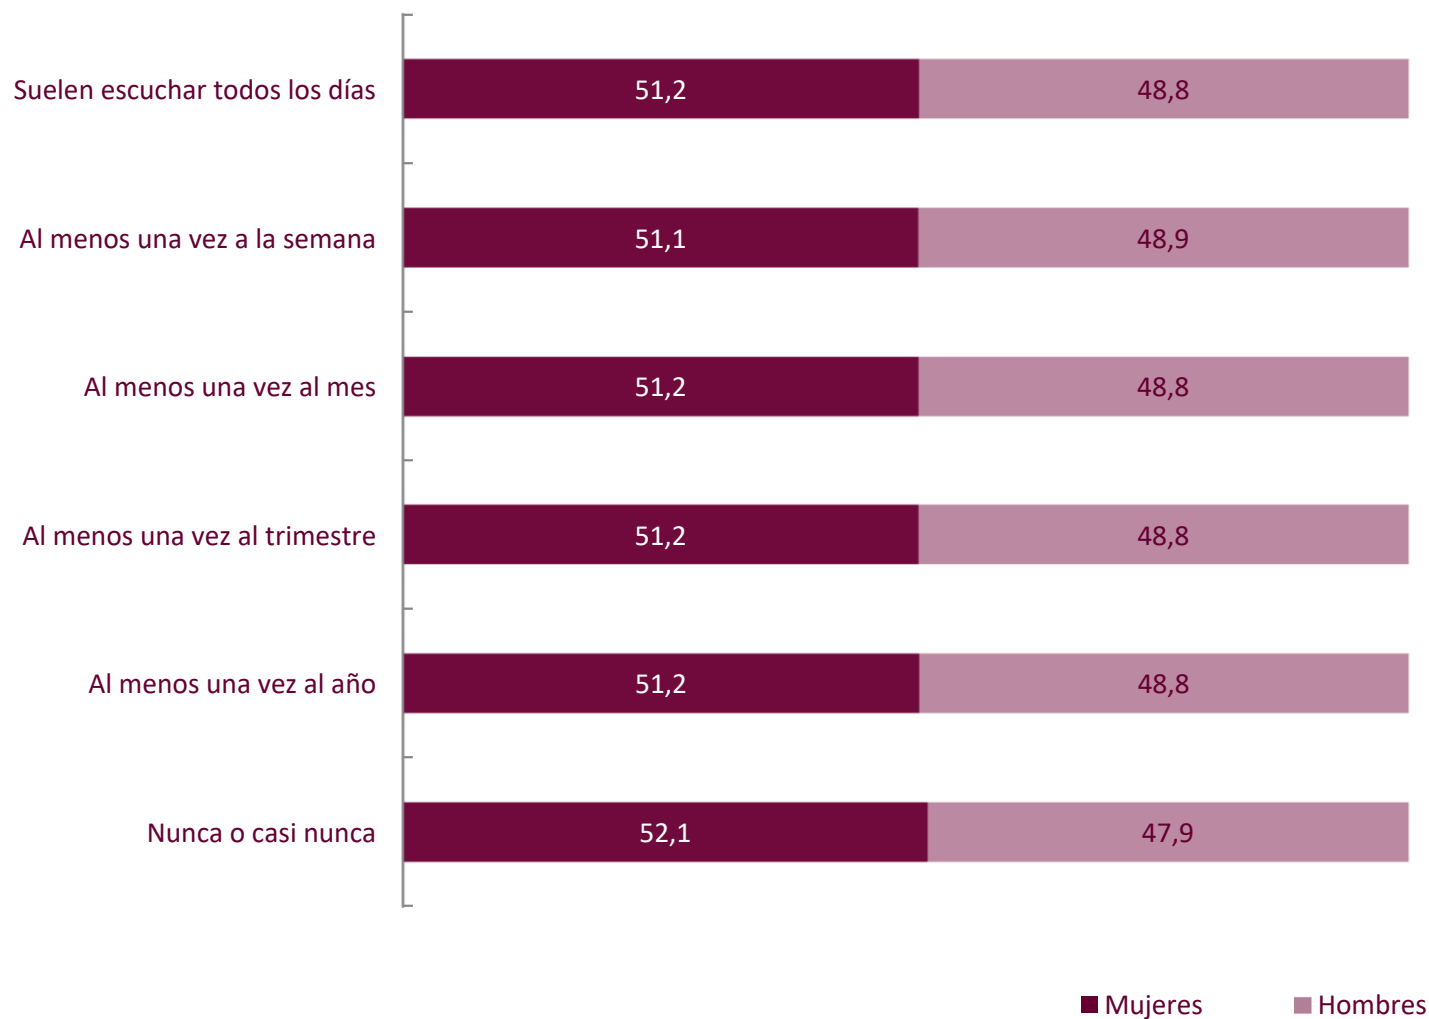

Personas según la frecuencia del hábito de escuchar música por sexo. 2021-2022 (Distribución porcentual)

Fuente: MCUD. Encuesta de Hábitos y Prácticas Culturales en España
Puede ampliar esta información y consultar los detalles metodológicos de la encuesta en la base de datos estadísticos culturales [CULTURAbase](#)